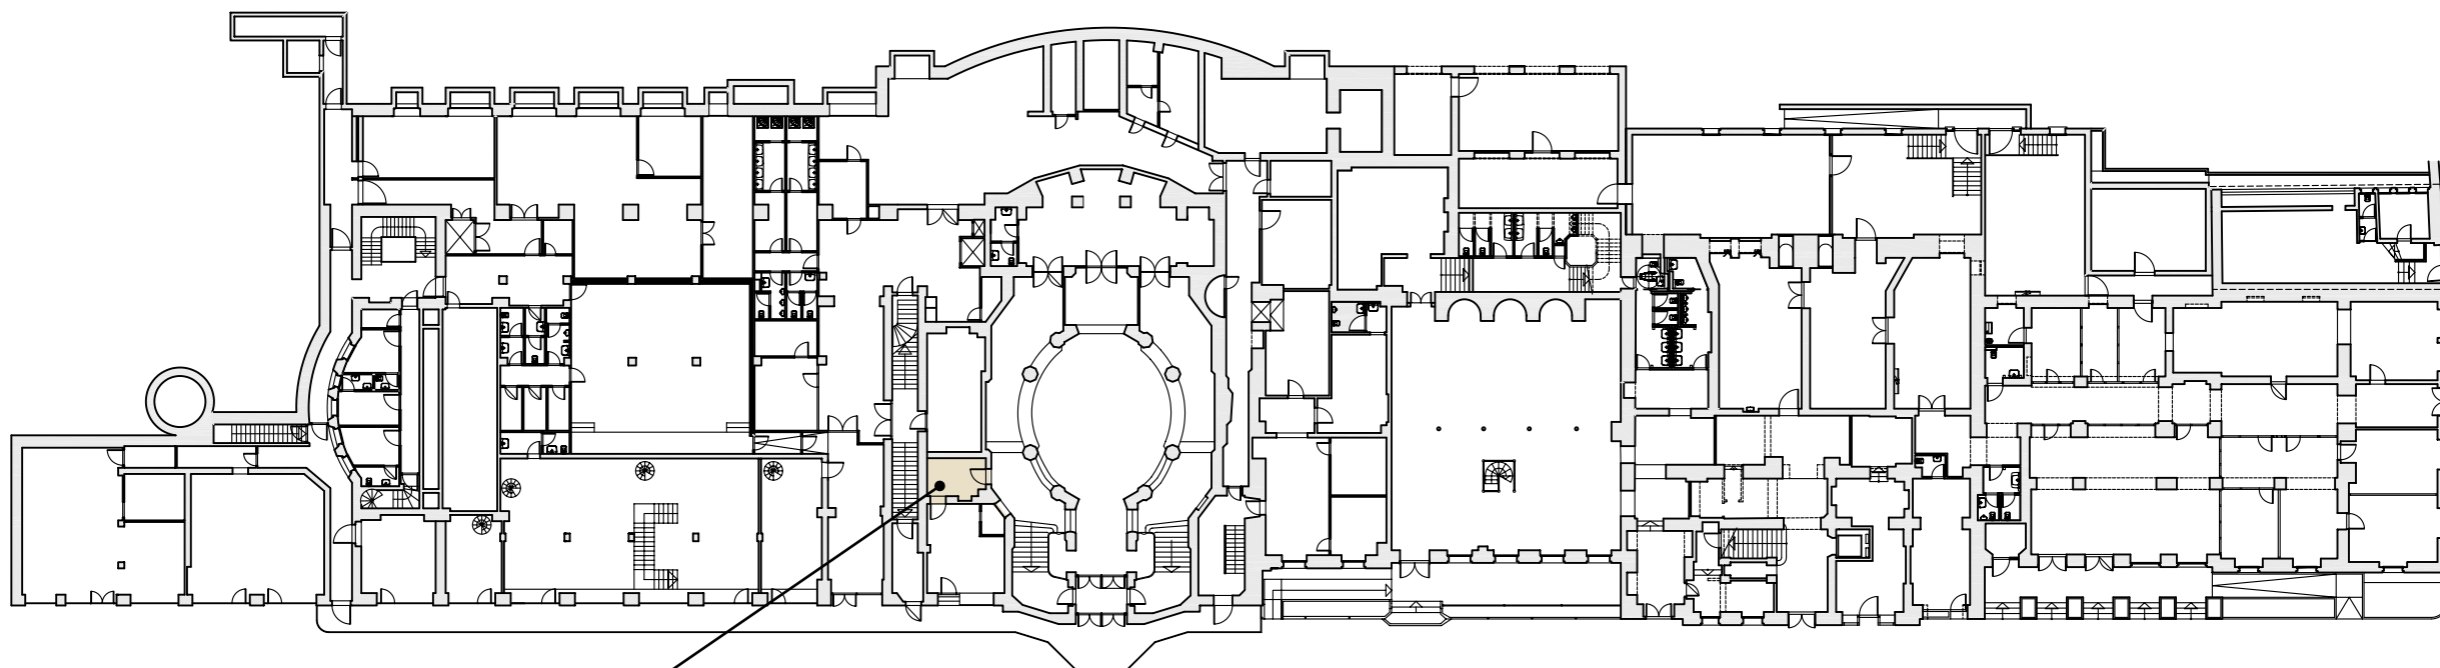

KURHAUS MERANO

& Stadttheater Teatro Puccini

EBENE - LIVELLO - LEVEL

FREIHEITSSTRASSE - CORSO LIBERTÁ

ABENDKASSE - CASSA SERALE - BOX OFFICE