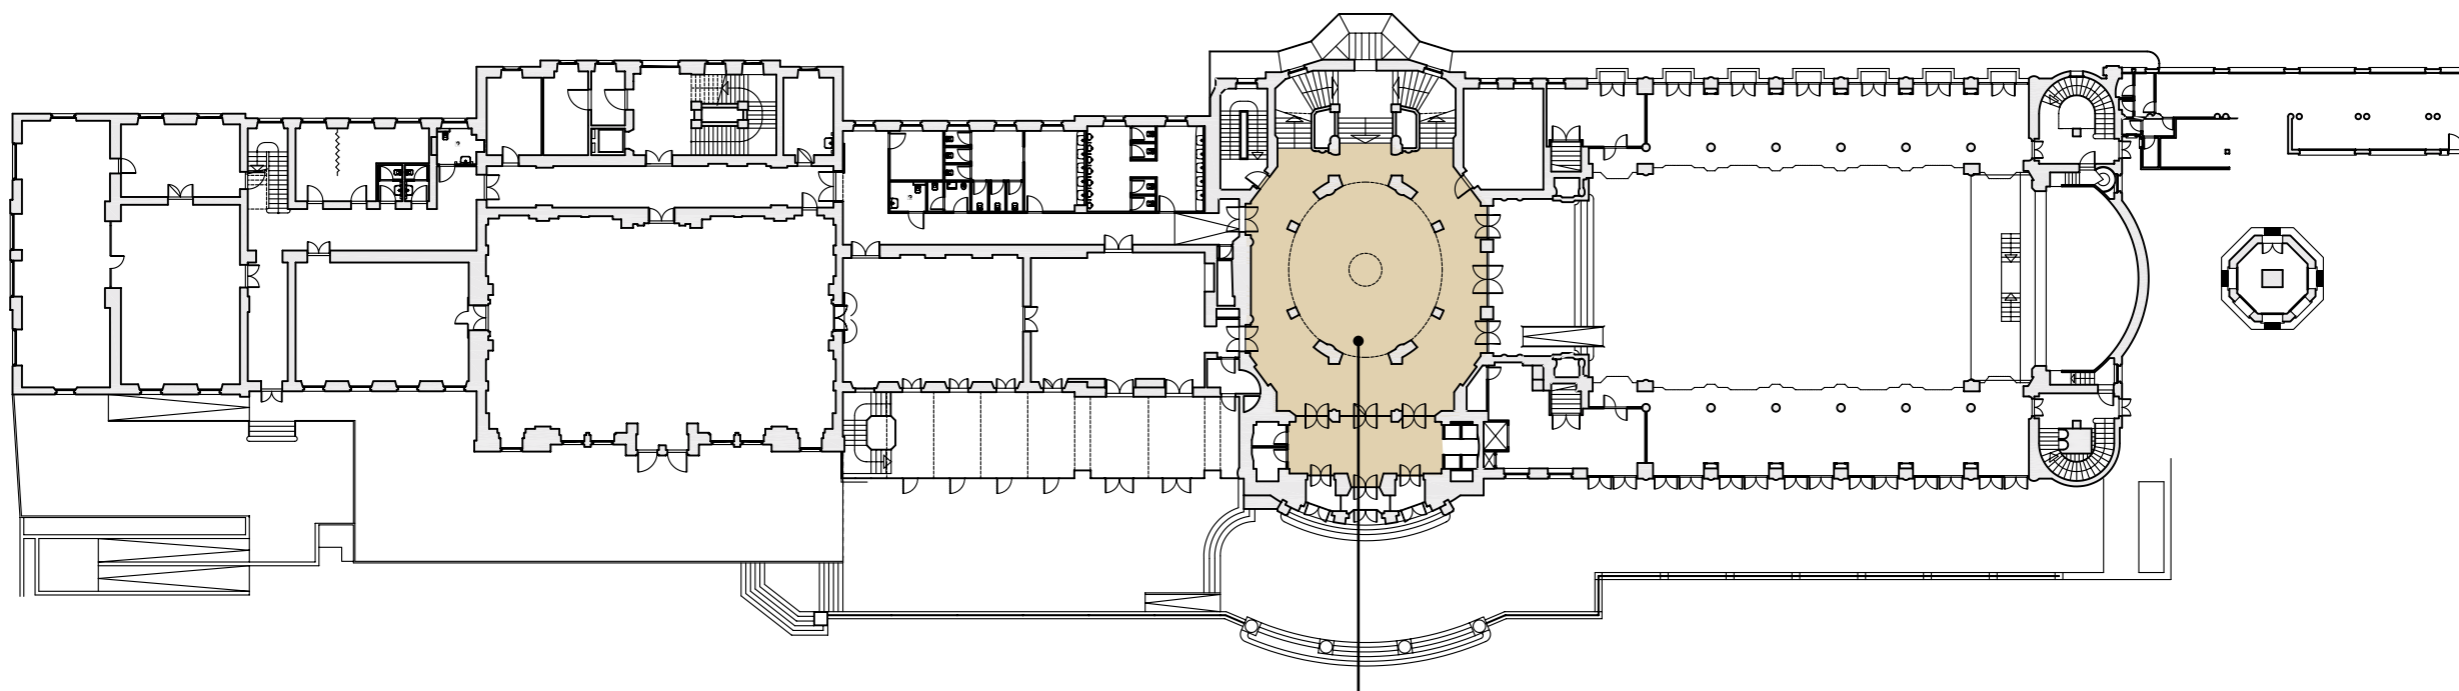

KURHAUS MERANO

& Stadttheater Teatro Puccini

EBENE - LIVELLO - LEVEL

PROMENADE - PASSEGGIATA

ROTUNDE  
ROTONDA  
ROTUNDA