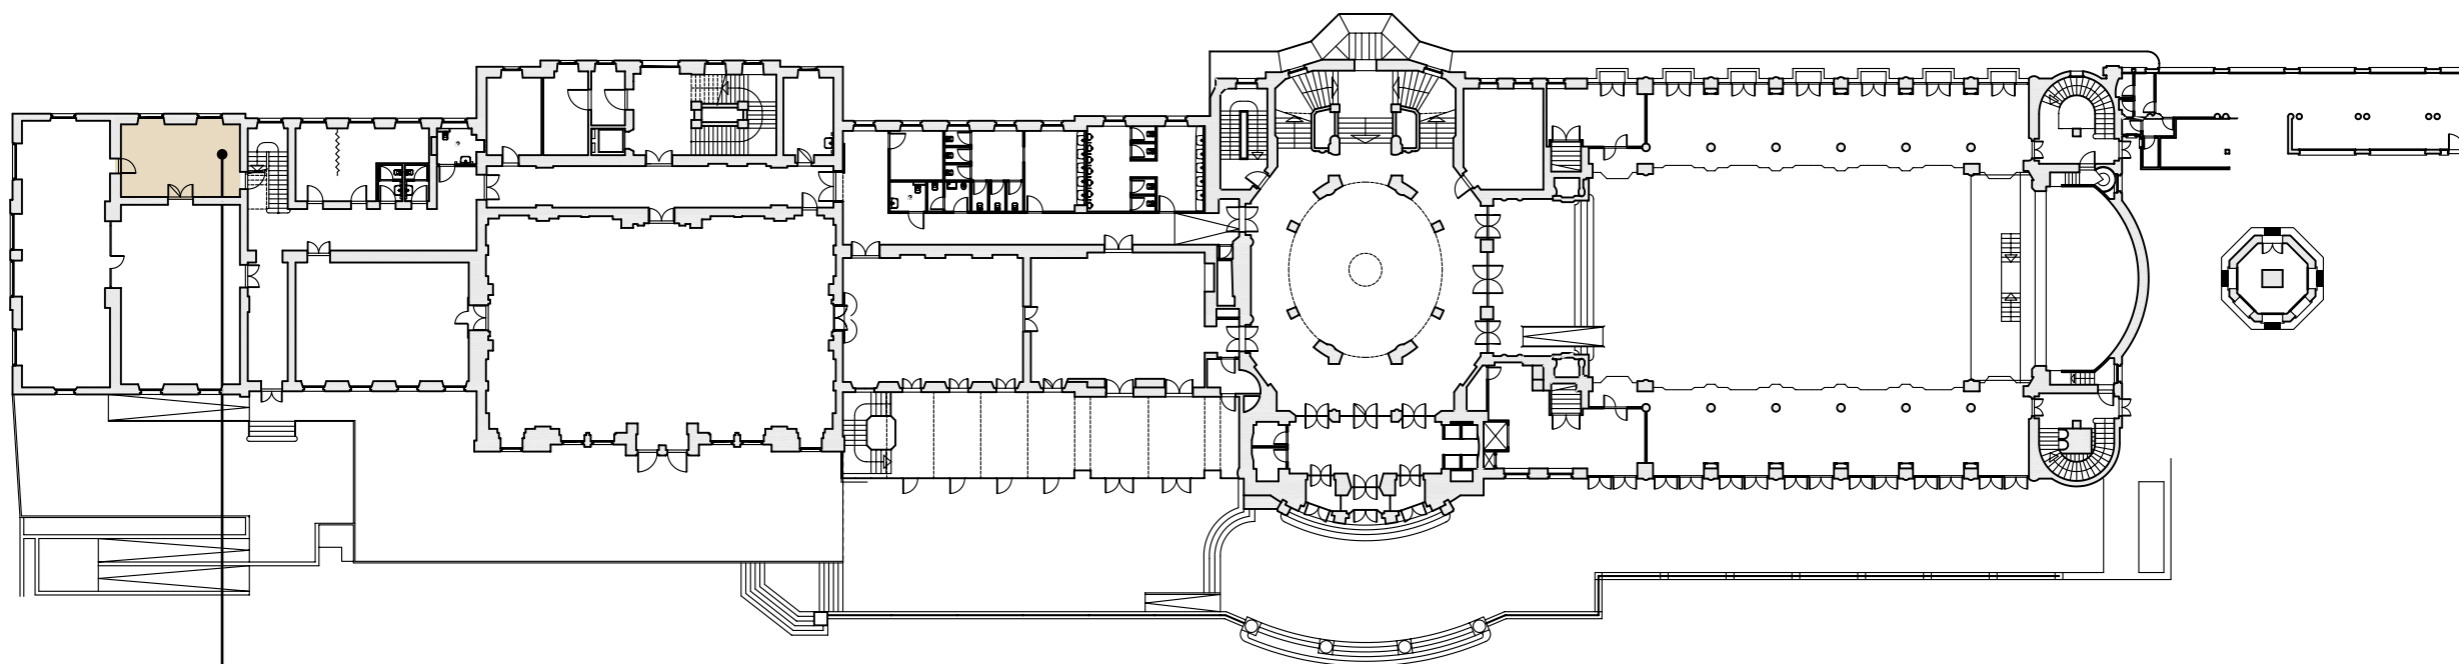

KURHAUS MERANO

& Stadttheater Teatro Puccini

EBENE - LIVELLO - LEVEL

PROMENADE - PASSEGGIATA

MEETING 03