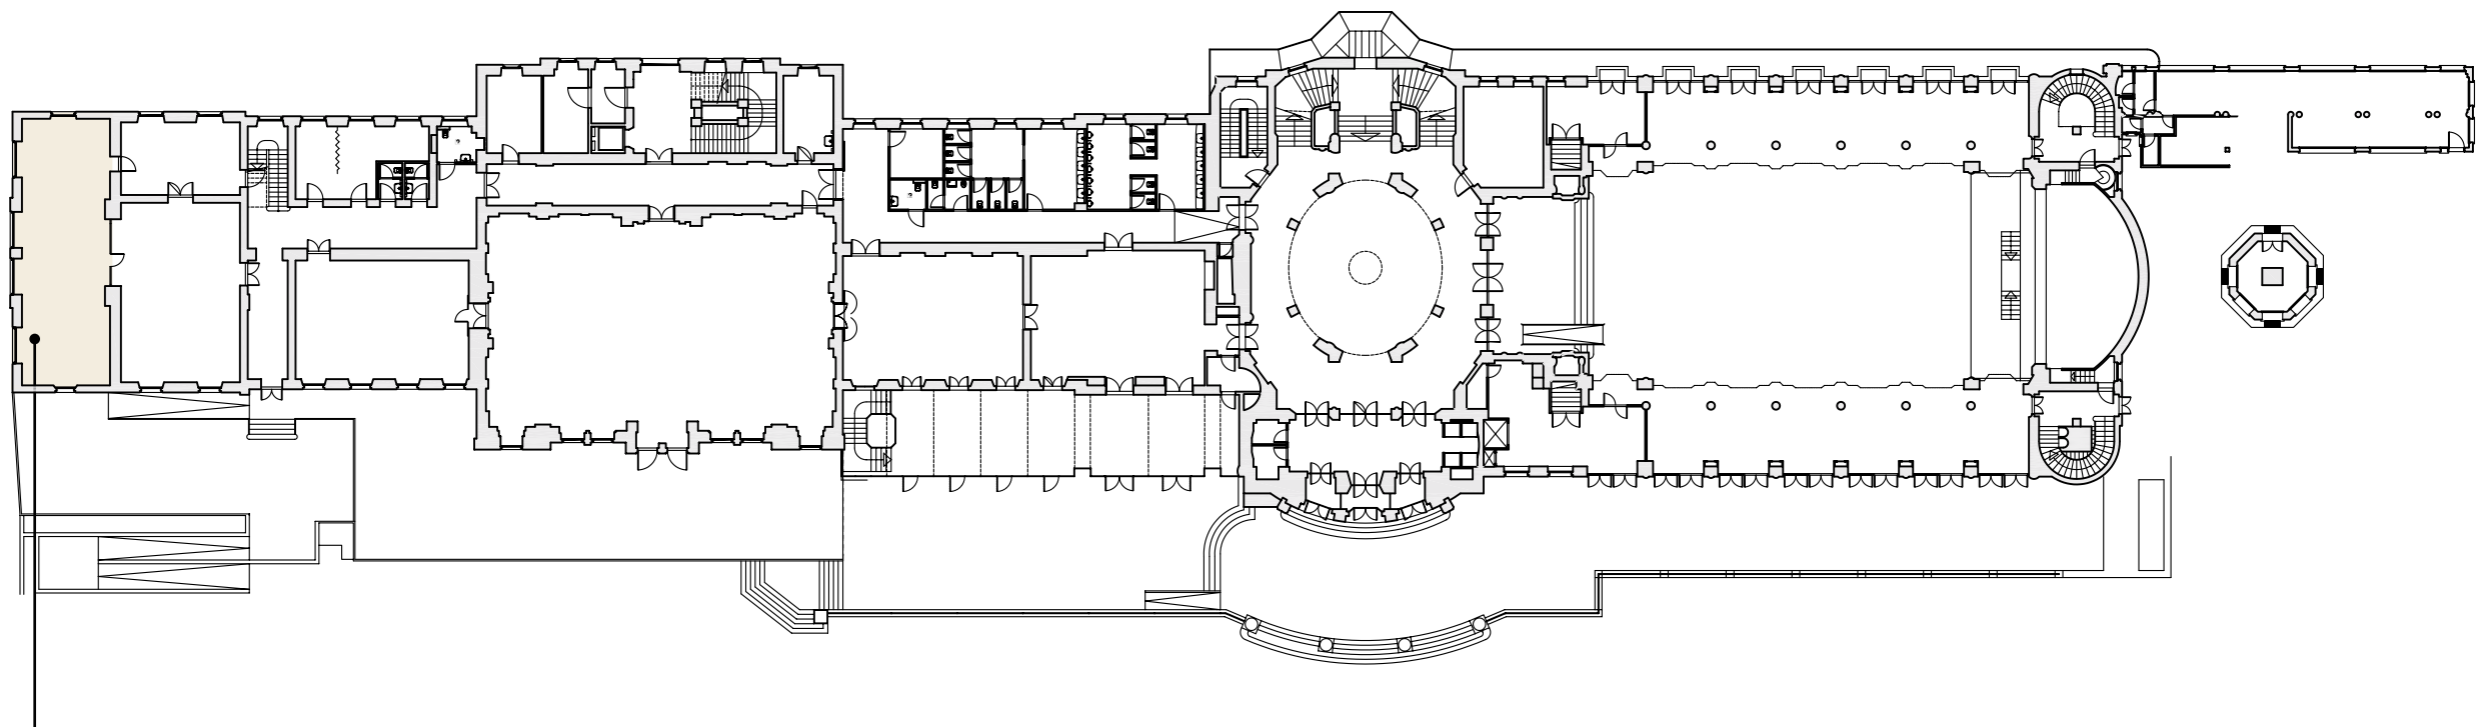

KURHAUS MERANO

& Stadttheater Teatro Puccini

EBENE - LIVELLO - LEVEL

PROMENADE - PASSEGGIATA

MEETING 02