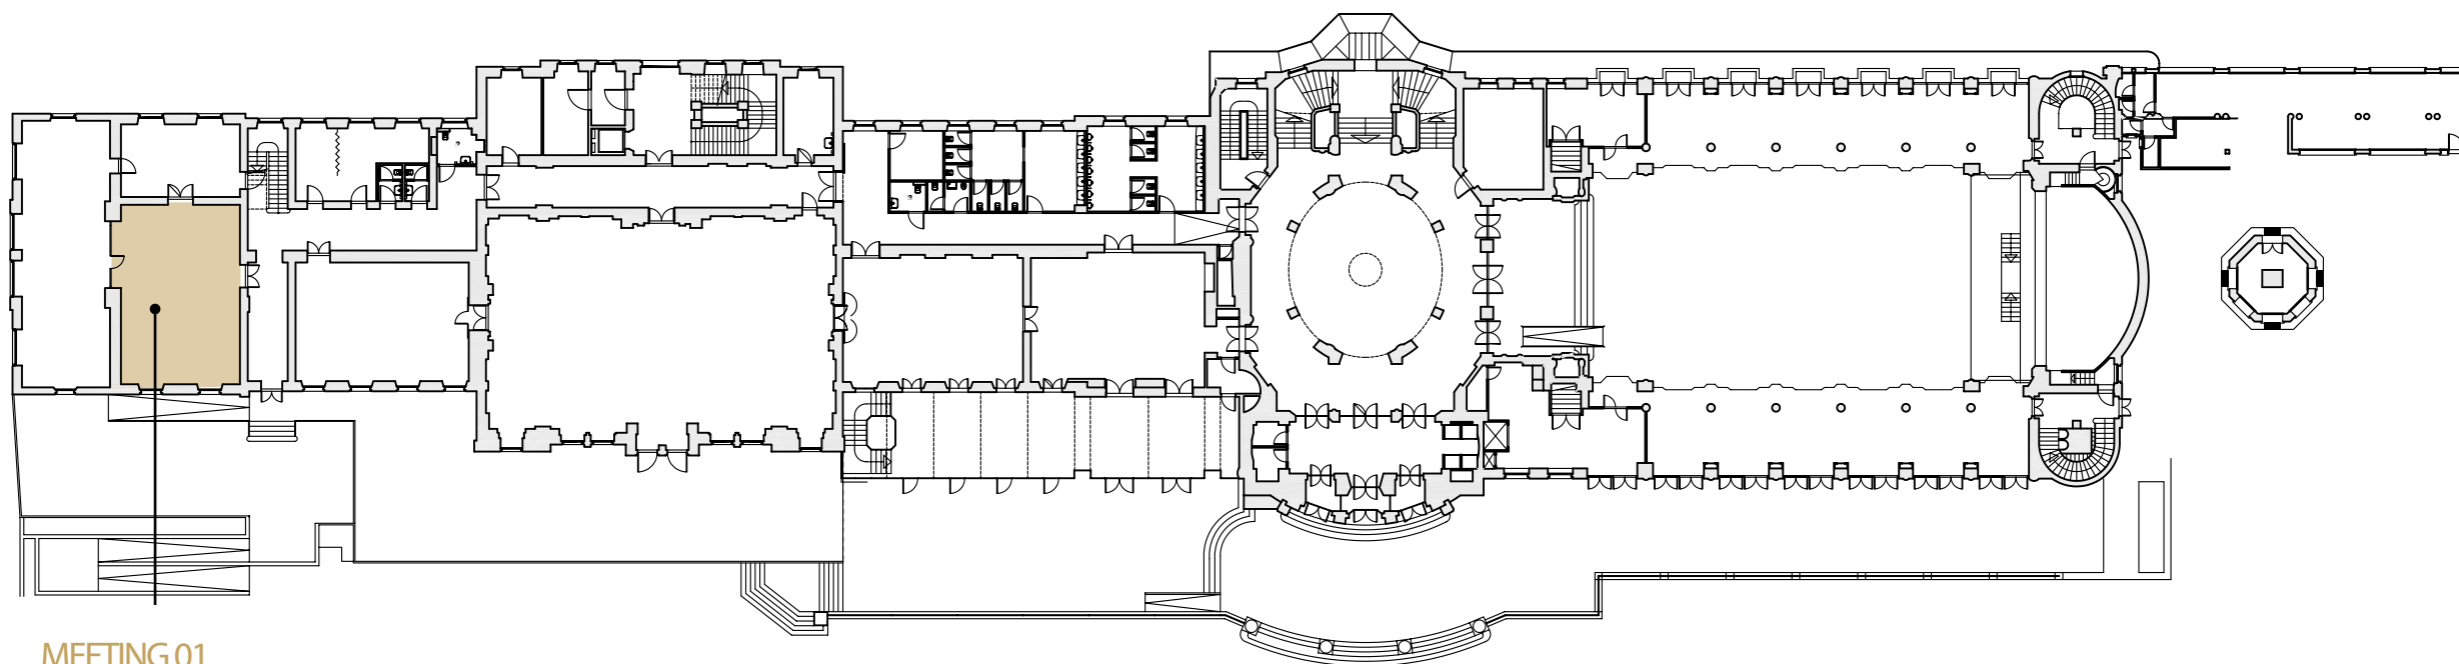

KURHAUS MERANO

& Stadttheater Teatro Puccini

EBENE - LIVELLO - LEVEL

PROMENADE - PASSEGGIATA

MEETING 01