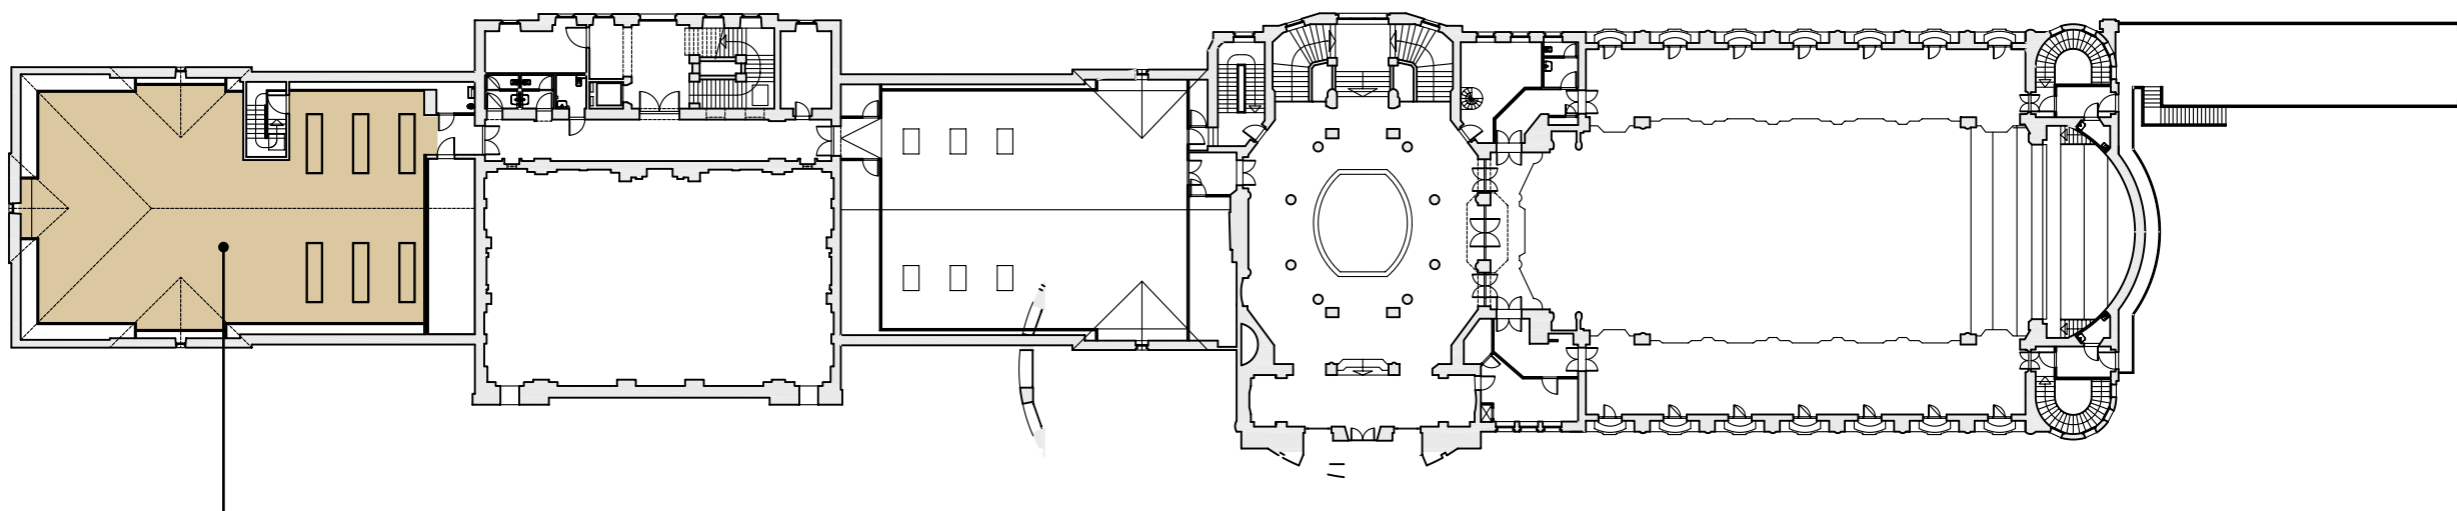

KURHAUS MERANO

& Stadttheater Teatro Puccini

EBENE - LIVELLO - LEVEL

OBERGESCHOSS - PIANO SUPERIORE - UPPER STORY

SALA-CZERNY-SAAL