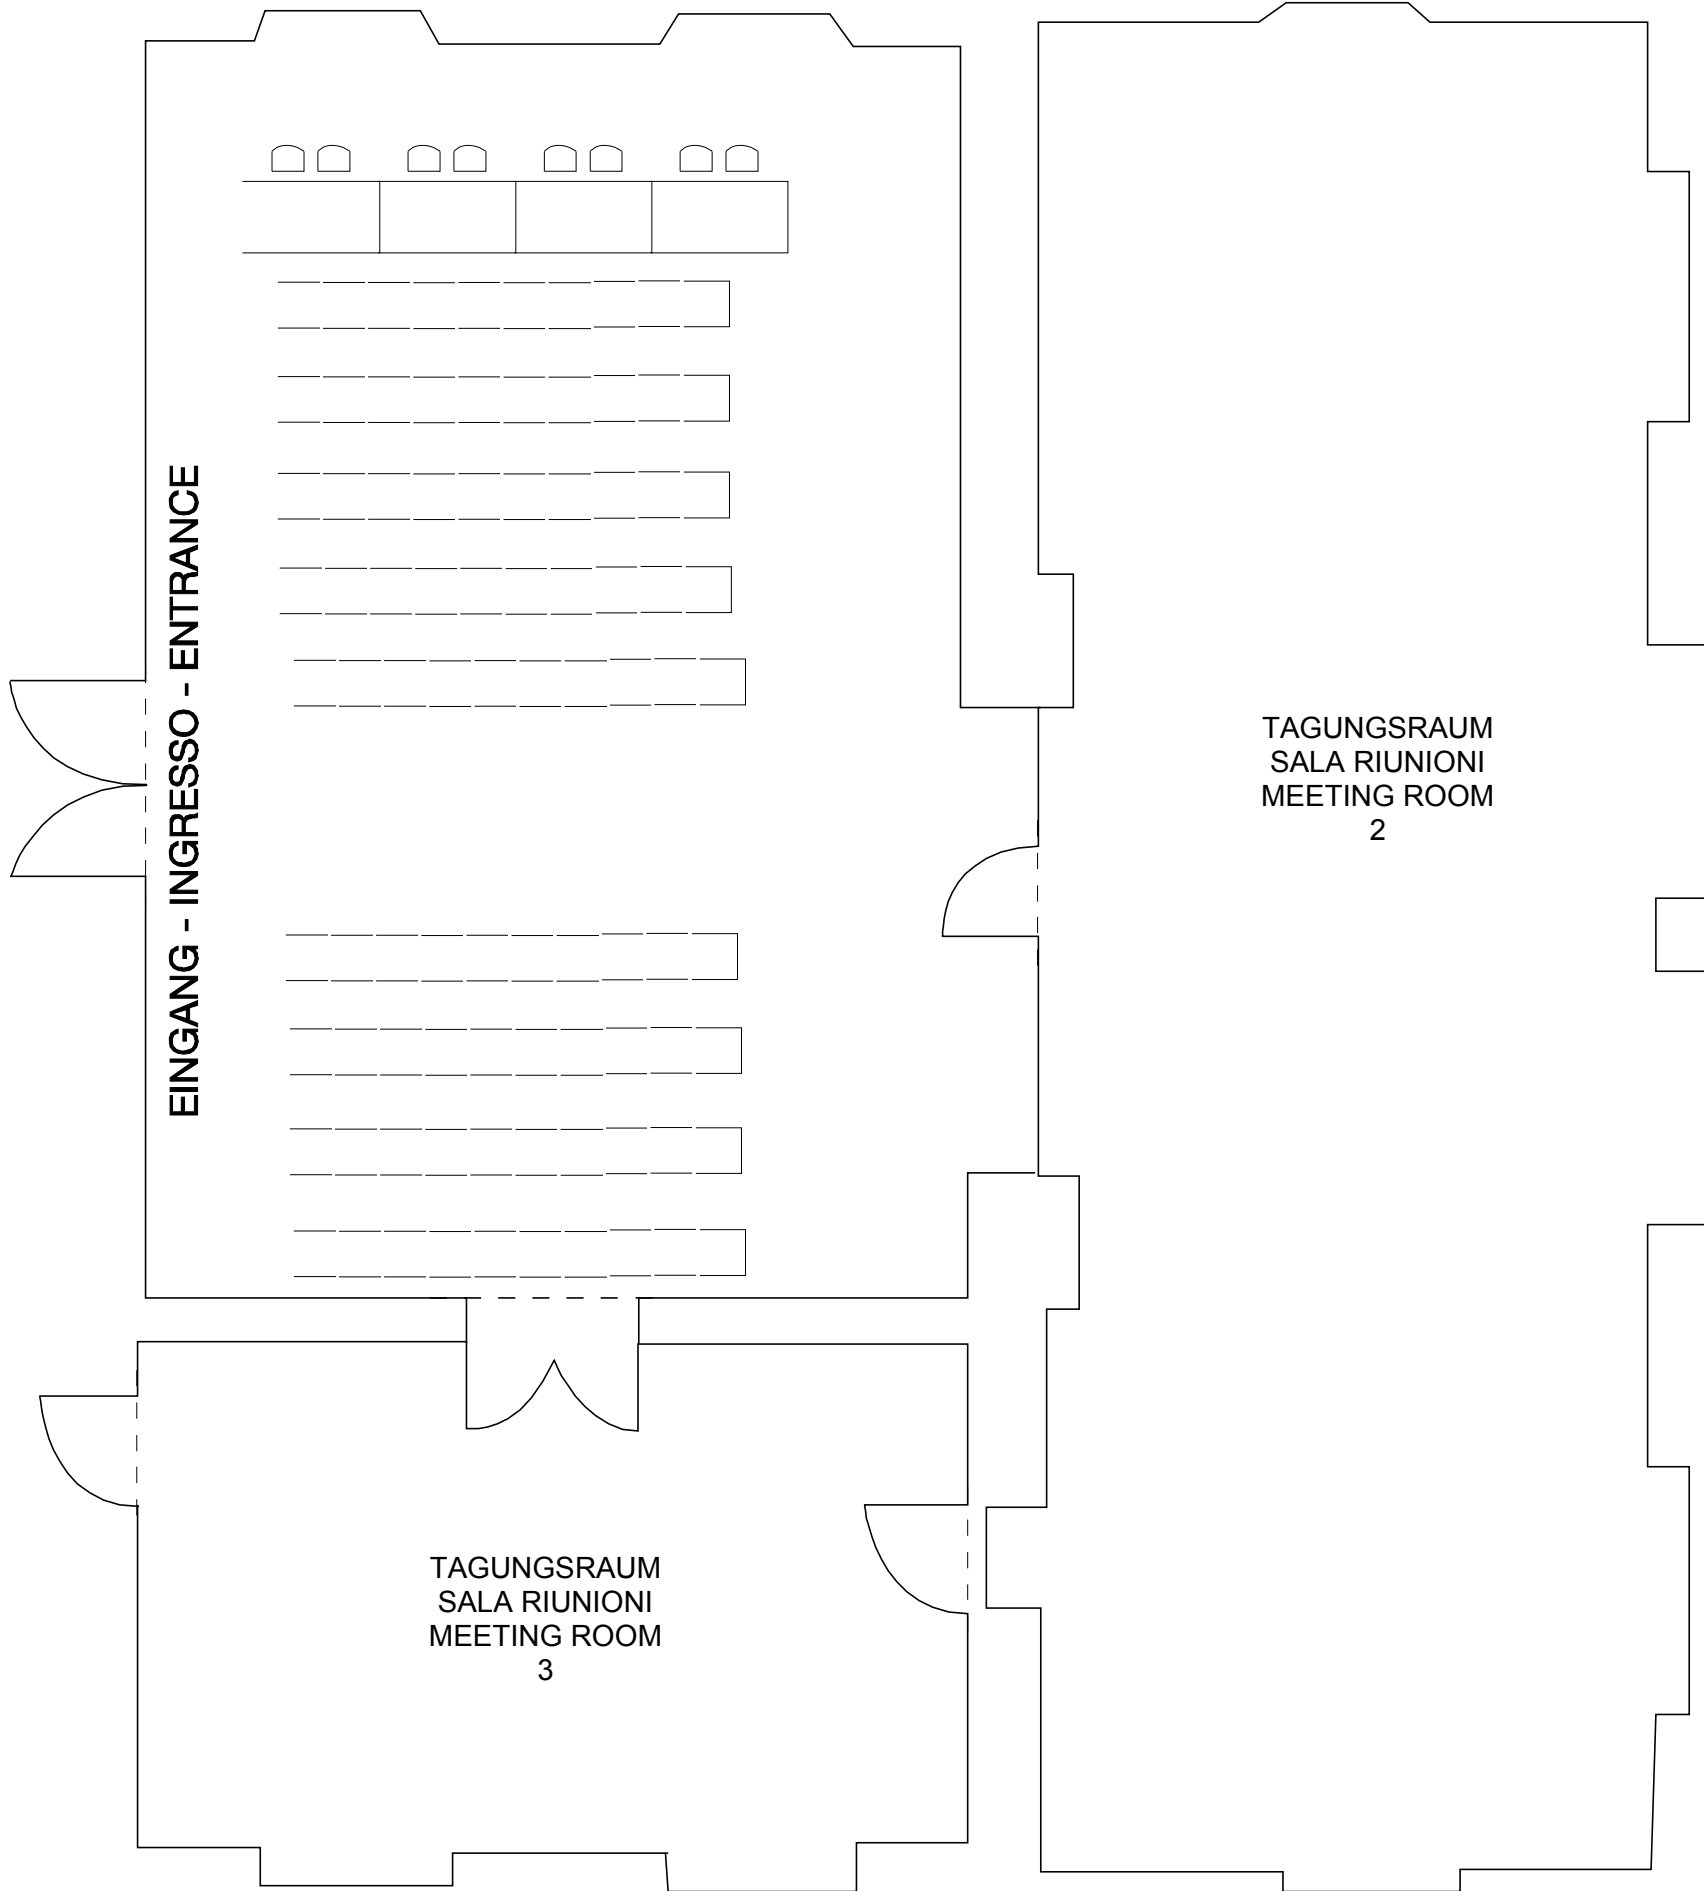

**TAGUNGSRAUM  
SALA RIUNIONI  
MEETING ROOM**

**1A**

11,36 m x 7,67 m = 87,10 qm

Konferenzbestuhlung:

posti conferenza: **80**

conference seating: \_\_\_\_\_

Datum – data - dates: \_\_\_\_\_

Veranstaltung-manifestazione-event: \_\_\_\_\_

KORRIDOR - CORRIDOIO - PASSAGE

EINGANG - INGRESSO - ENTRANCE

TAGUNGSRAUM  
SALA RIUNIONI  
MEETING ROOM  
2

TAGUNGSRAUM  
SALA RIUNIONI  
MEETING ROOM  
3