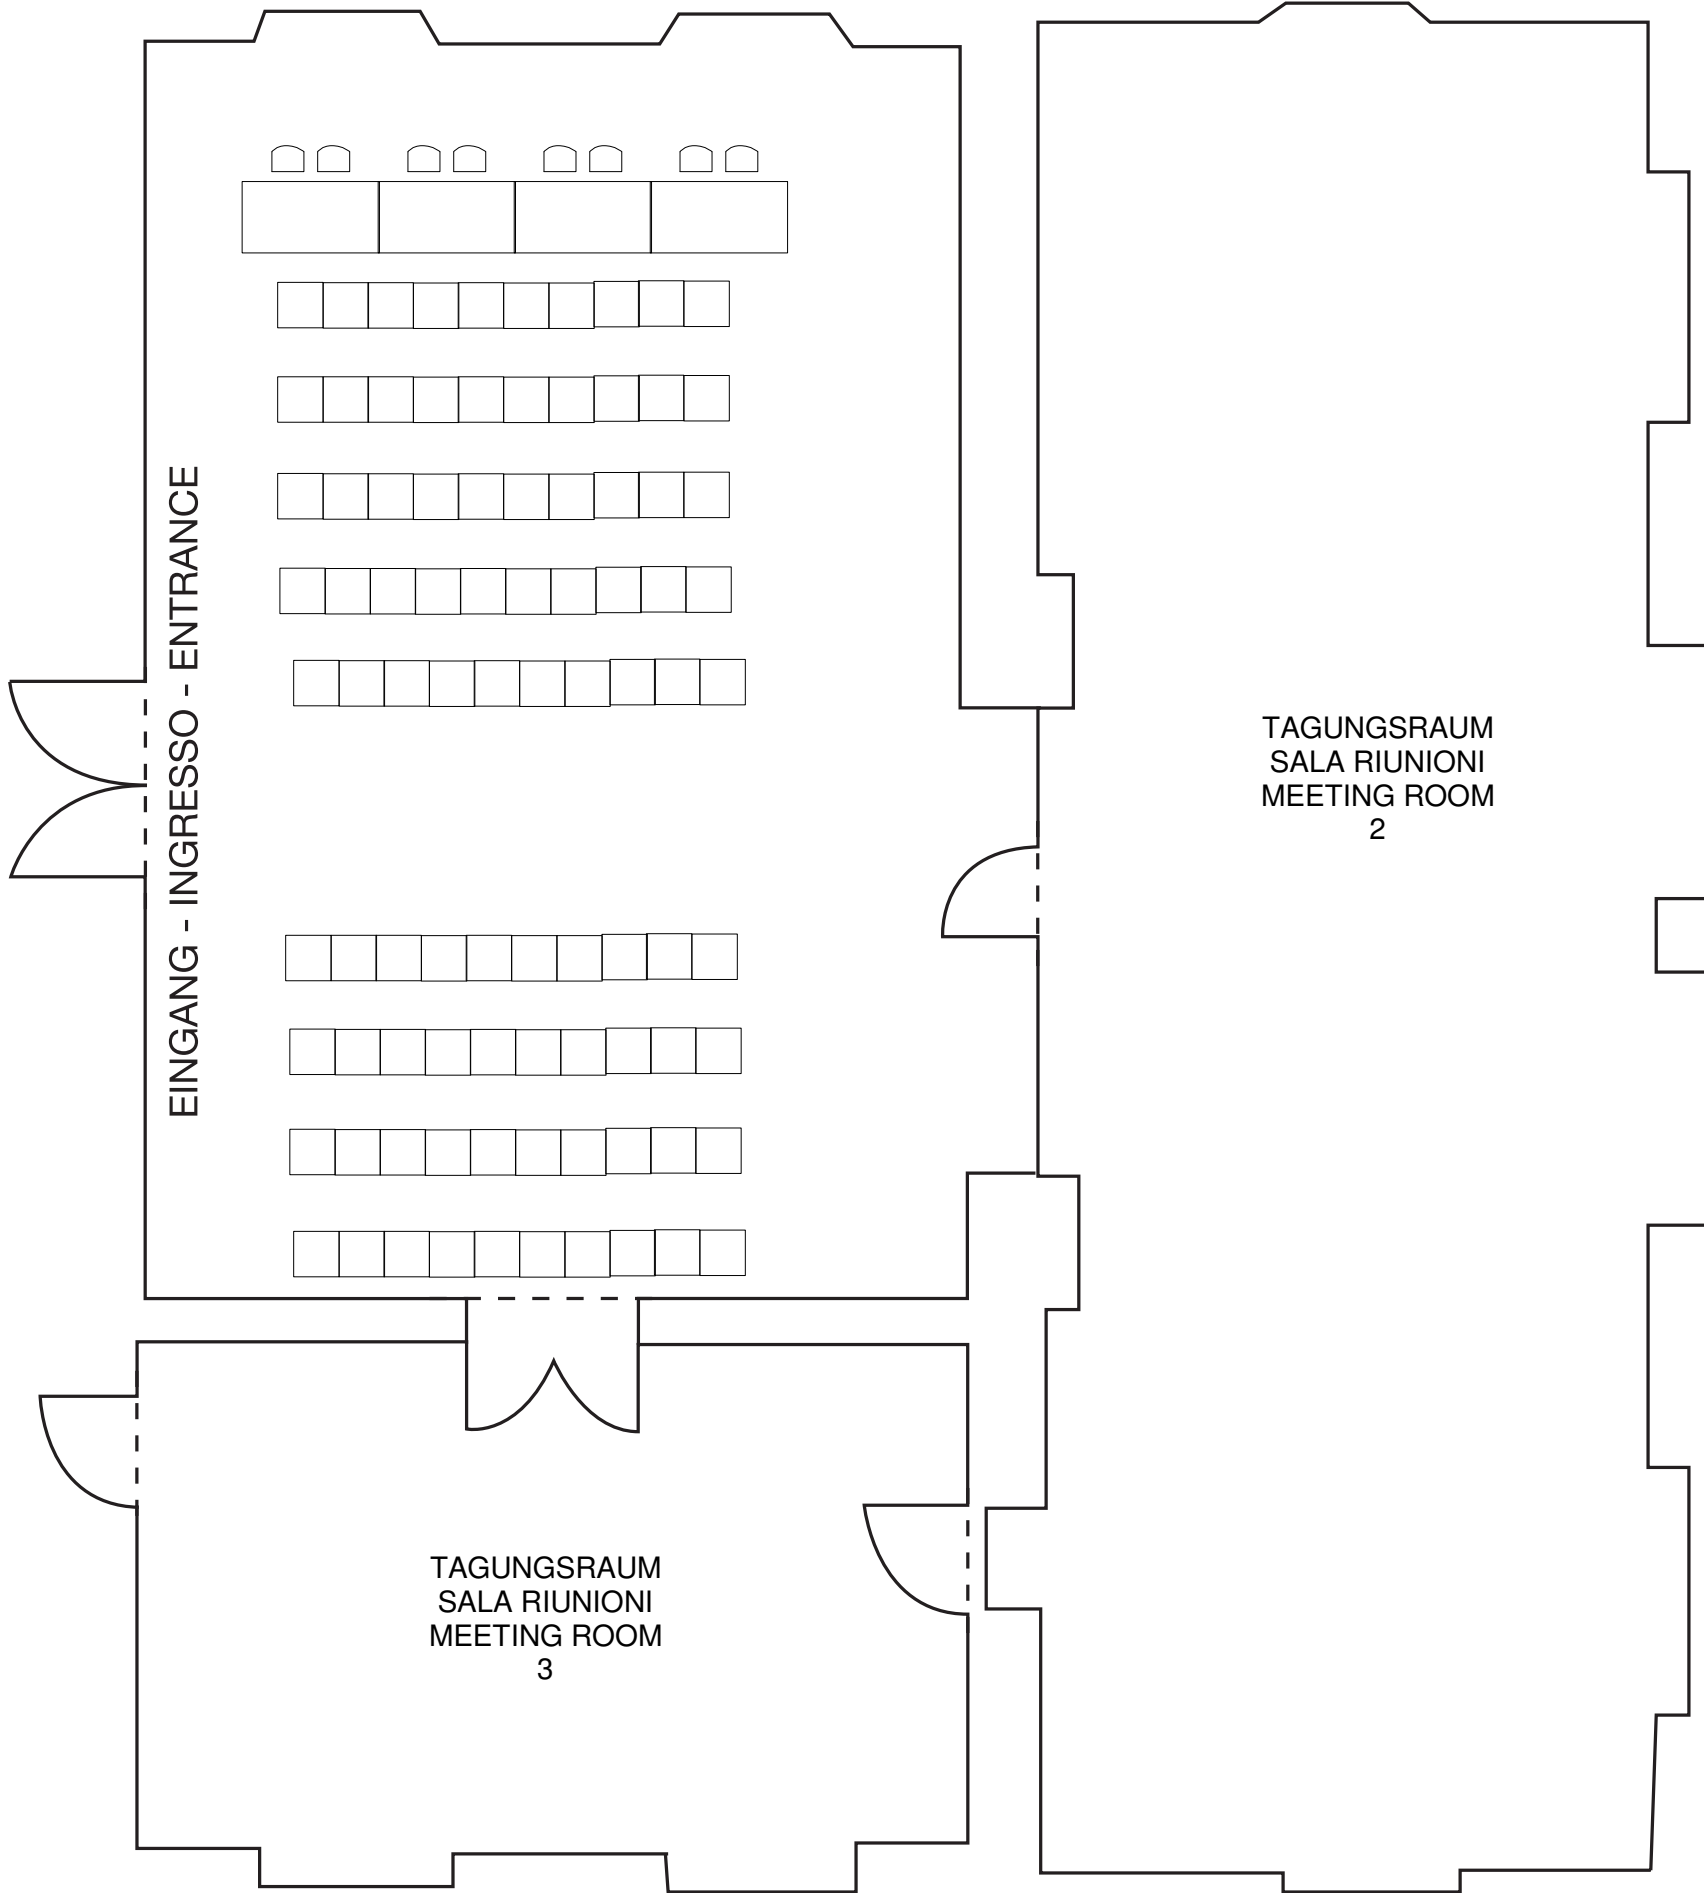

**TAGUNGSRAUM  
SALA RIUNIONI  
MEETING ROOM**

**1A**

11,36 m x 7,67 m = 87,10 qm

Konferenzbestuhlung:

posti conferenza: **80**

conference seating:

Datum – data - dates: \_\_\_\_\_

Veranstaltung-manifestazione-event: \_\_\_\_\_

KORRIDOR - CORRIDOIO - PASSAGE

EINGANG - INGRESSO - ENTRANCE

TAGUNGSRAUM  
SALA RIUNIONI  
MEETING ROOM  
2

TAGUNGSRAUM  
SALA RIUNIONI  
MEETING ROOM  
3