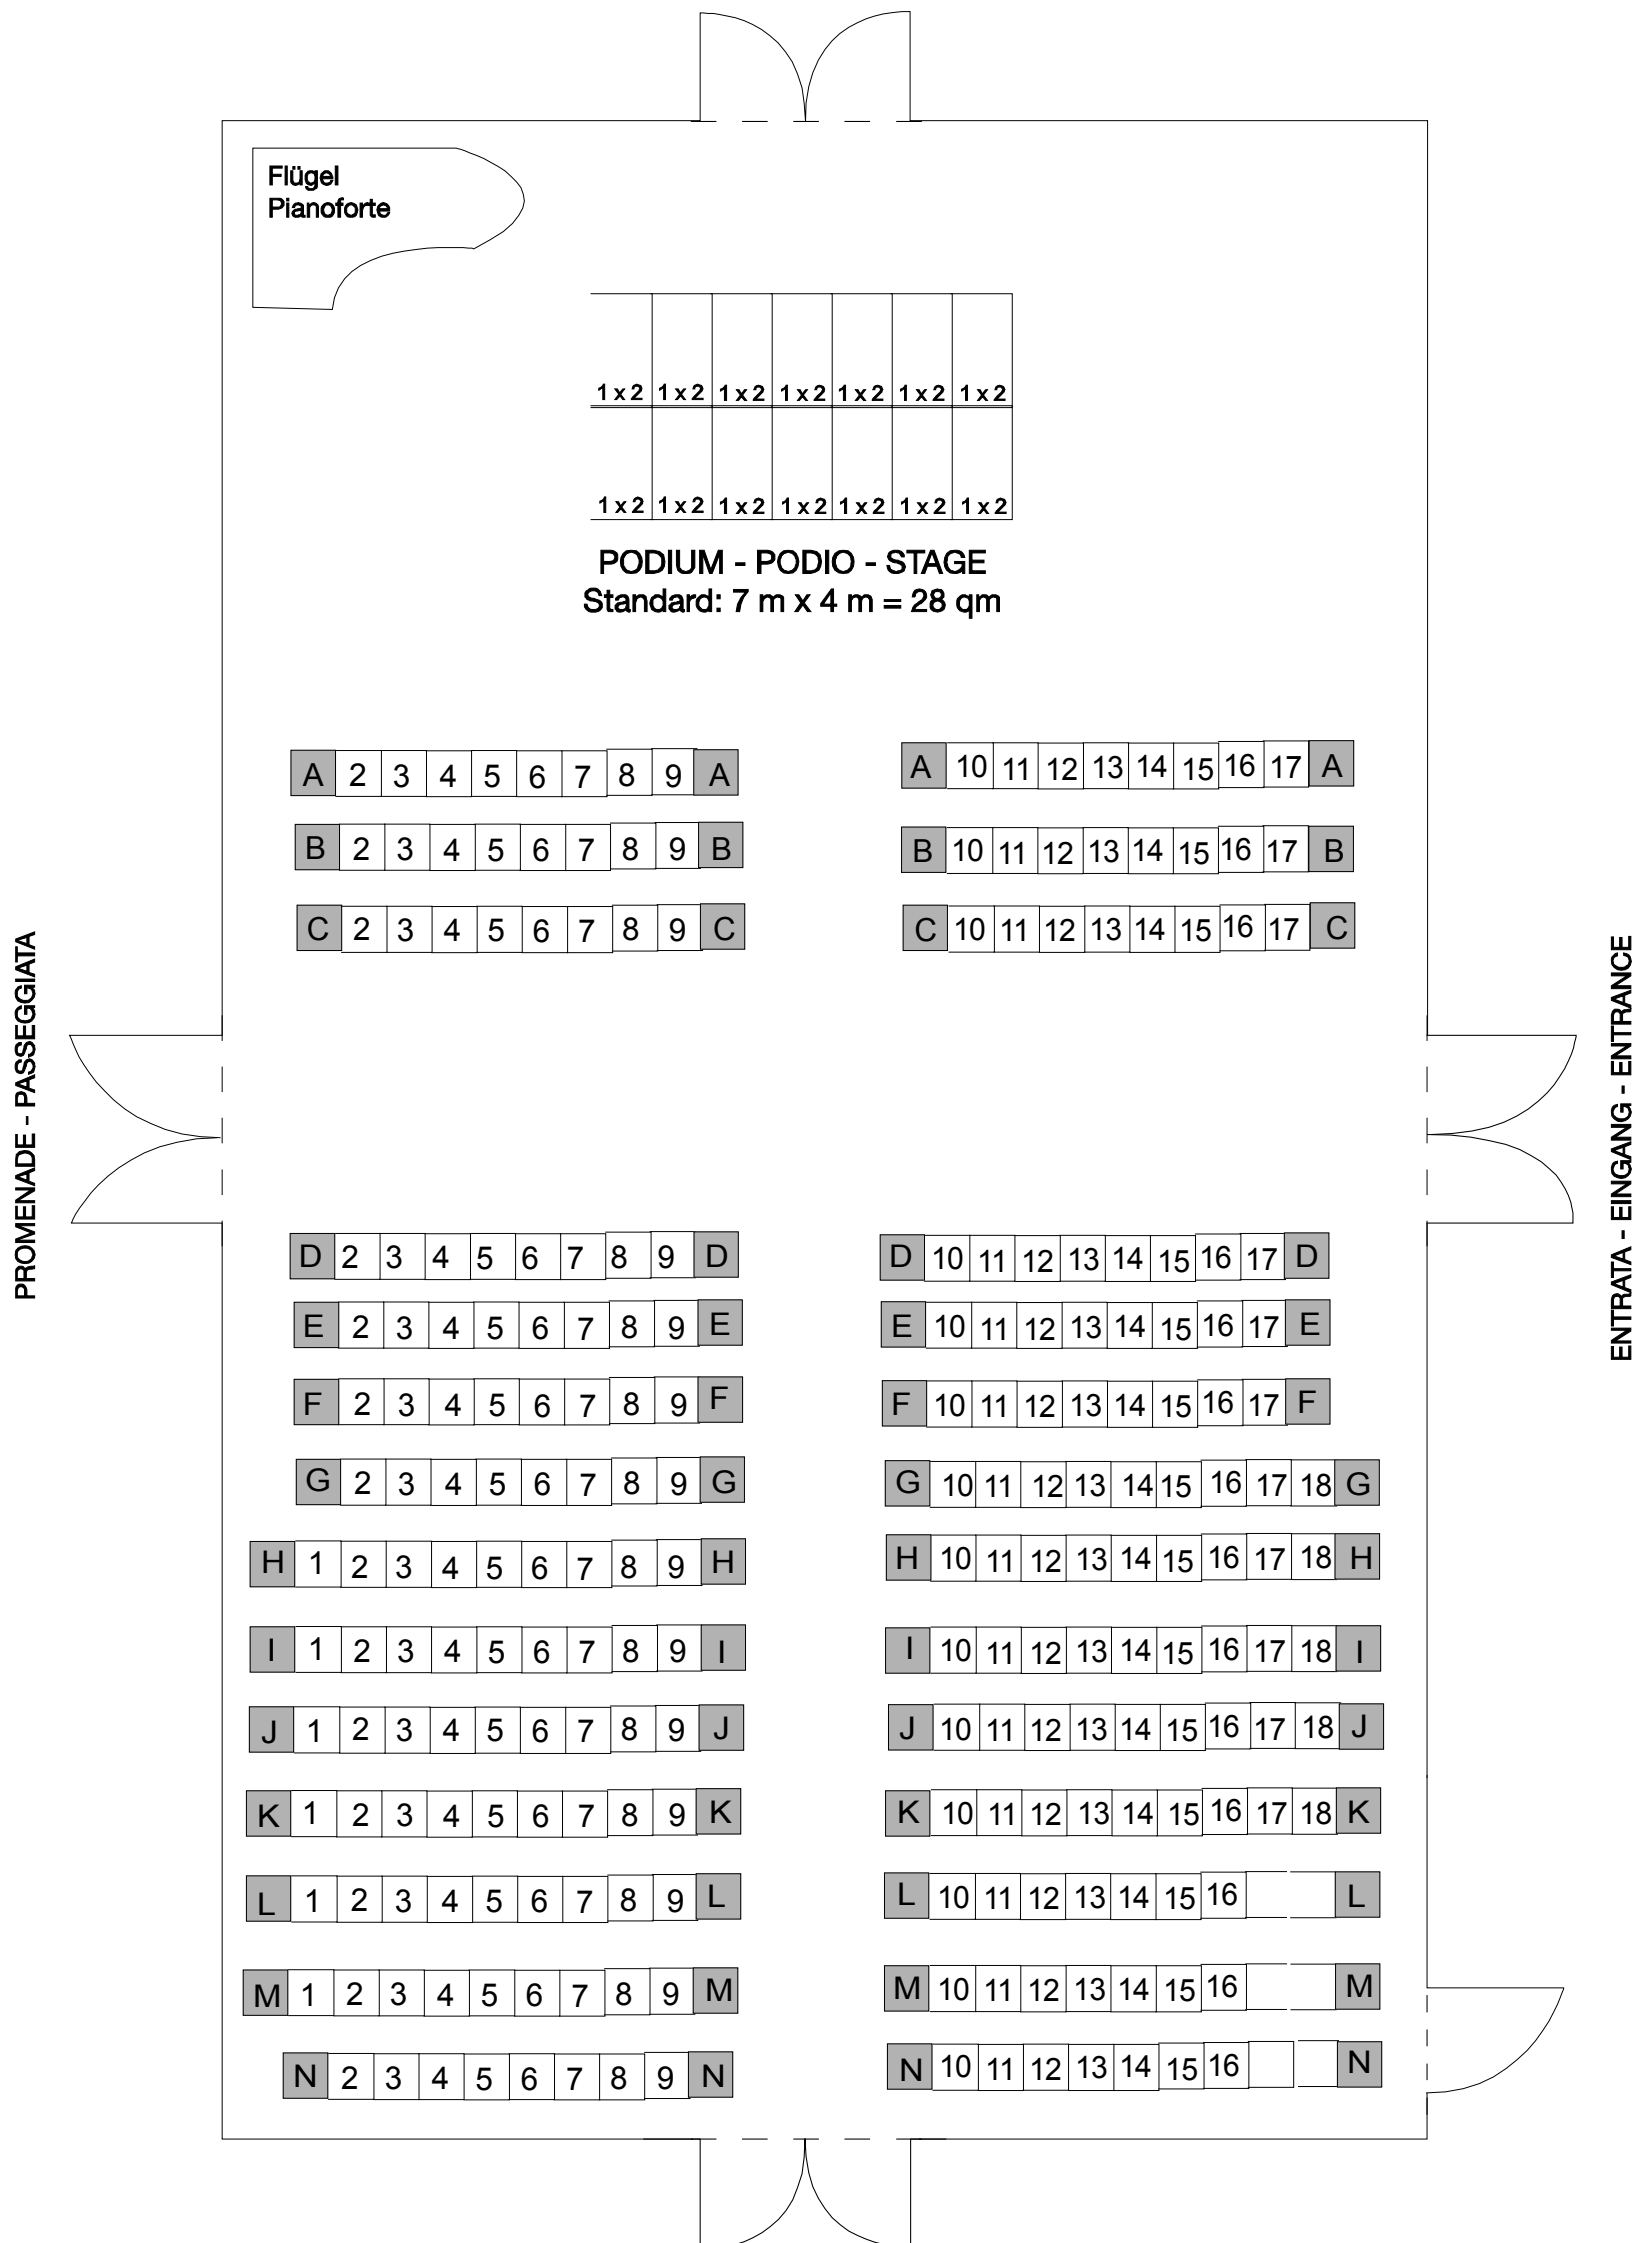

PAVILLON DES FLEURS

A

22 m x 13,42 m = 295,30 qm

Plätze – posti – seats: 232

Datum – data - dates: _____

Veranstaltung-manifestazione-event: _____

KONFERENZZIMMER – SALETTA DELLE CONFERENZE – CONFERENCE ROOM

SALA FRIEDRICH OHMANN SAAL-ROOM