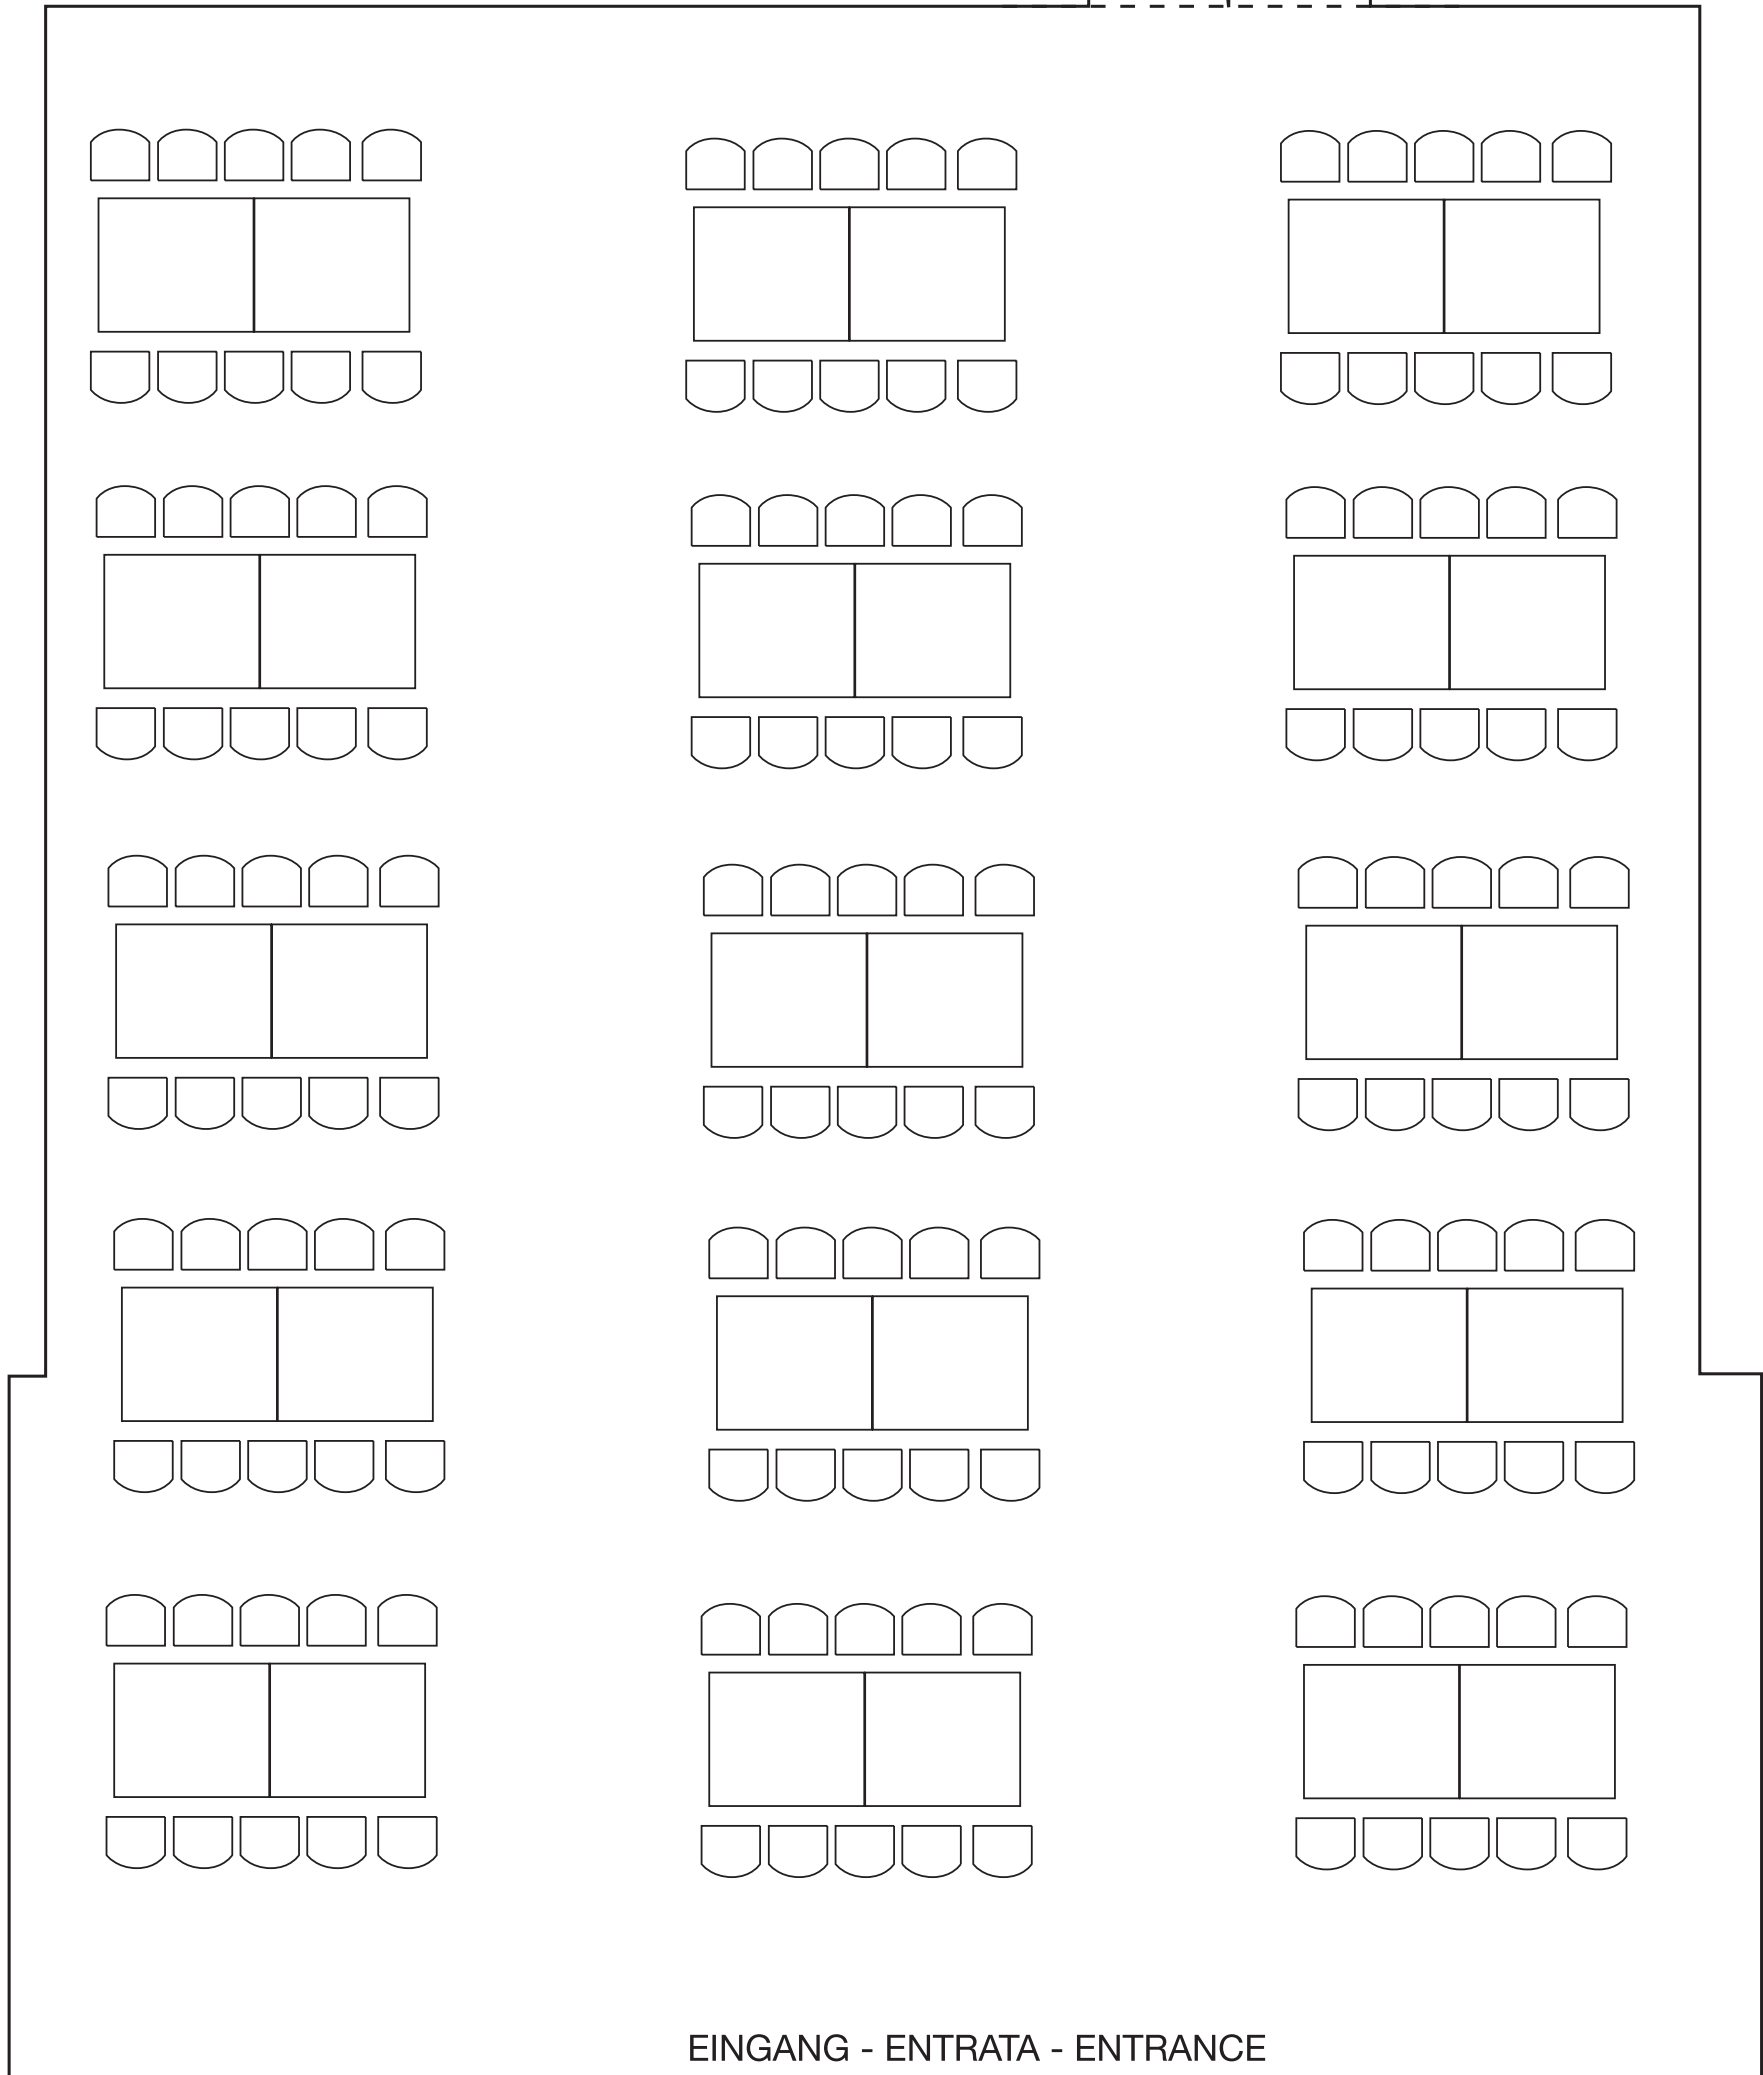

# Sala Lentner Saal B

20,00 m x 14,80 m = 296,00 qm

Tische: 15 - Plätze: 150  
tavoli: 15 - posti: 150

Datum - data: \_\_\_\_\_  
Veranstaltung:  
manifestazione: \_\_\_\_\_

SALA CZERNY SAAL

EINGANG - ENTRATA - ENTRANCE

ROTUNDE