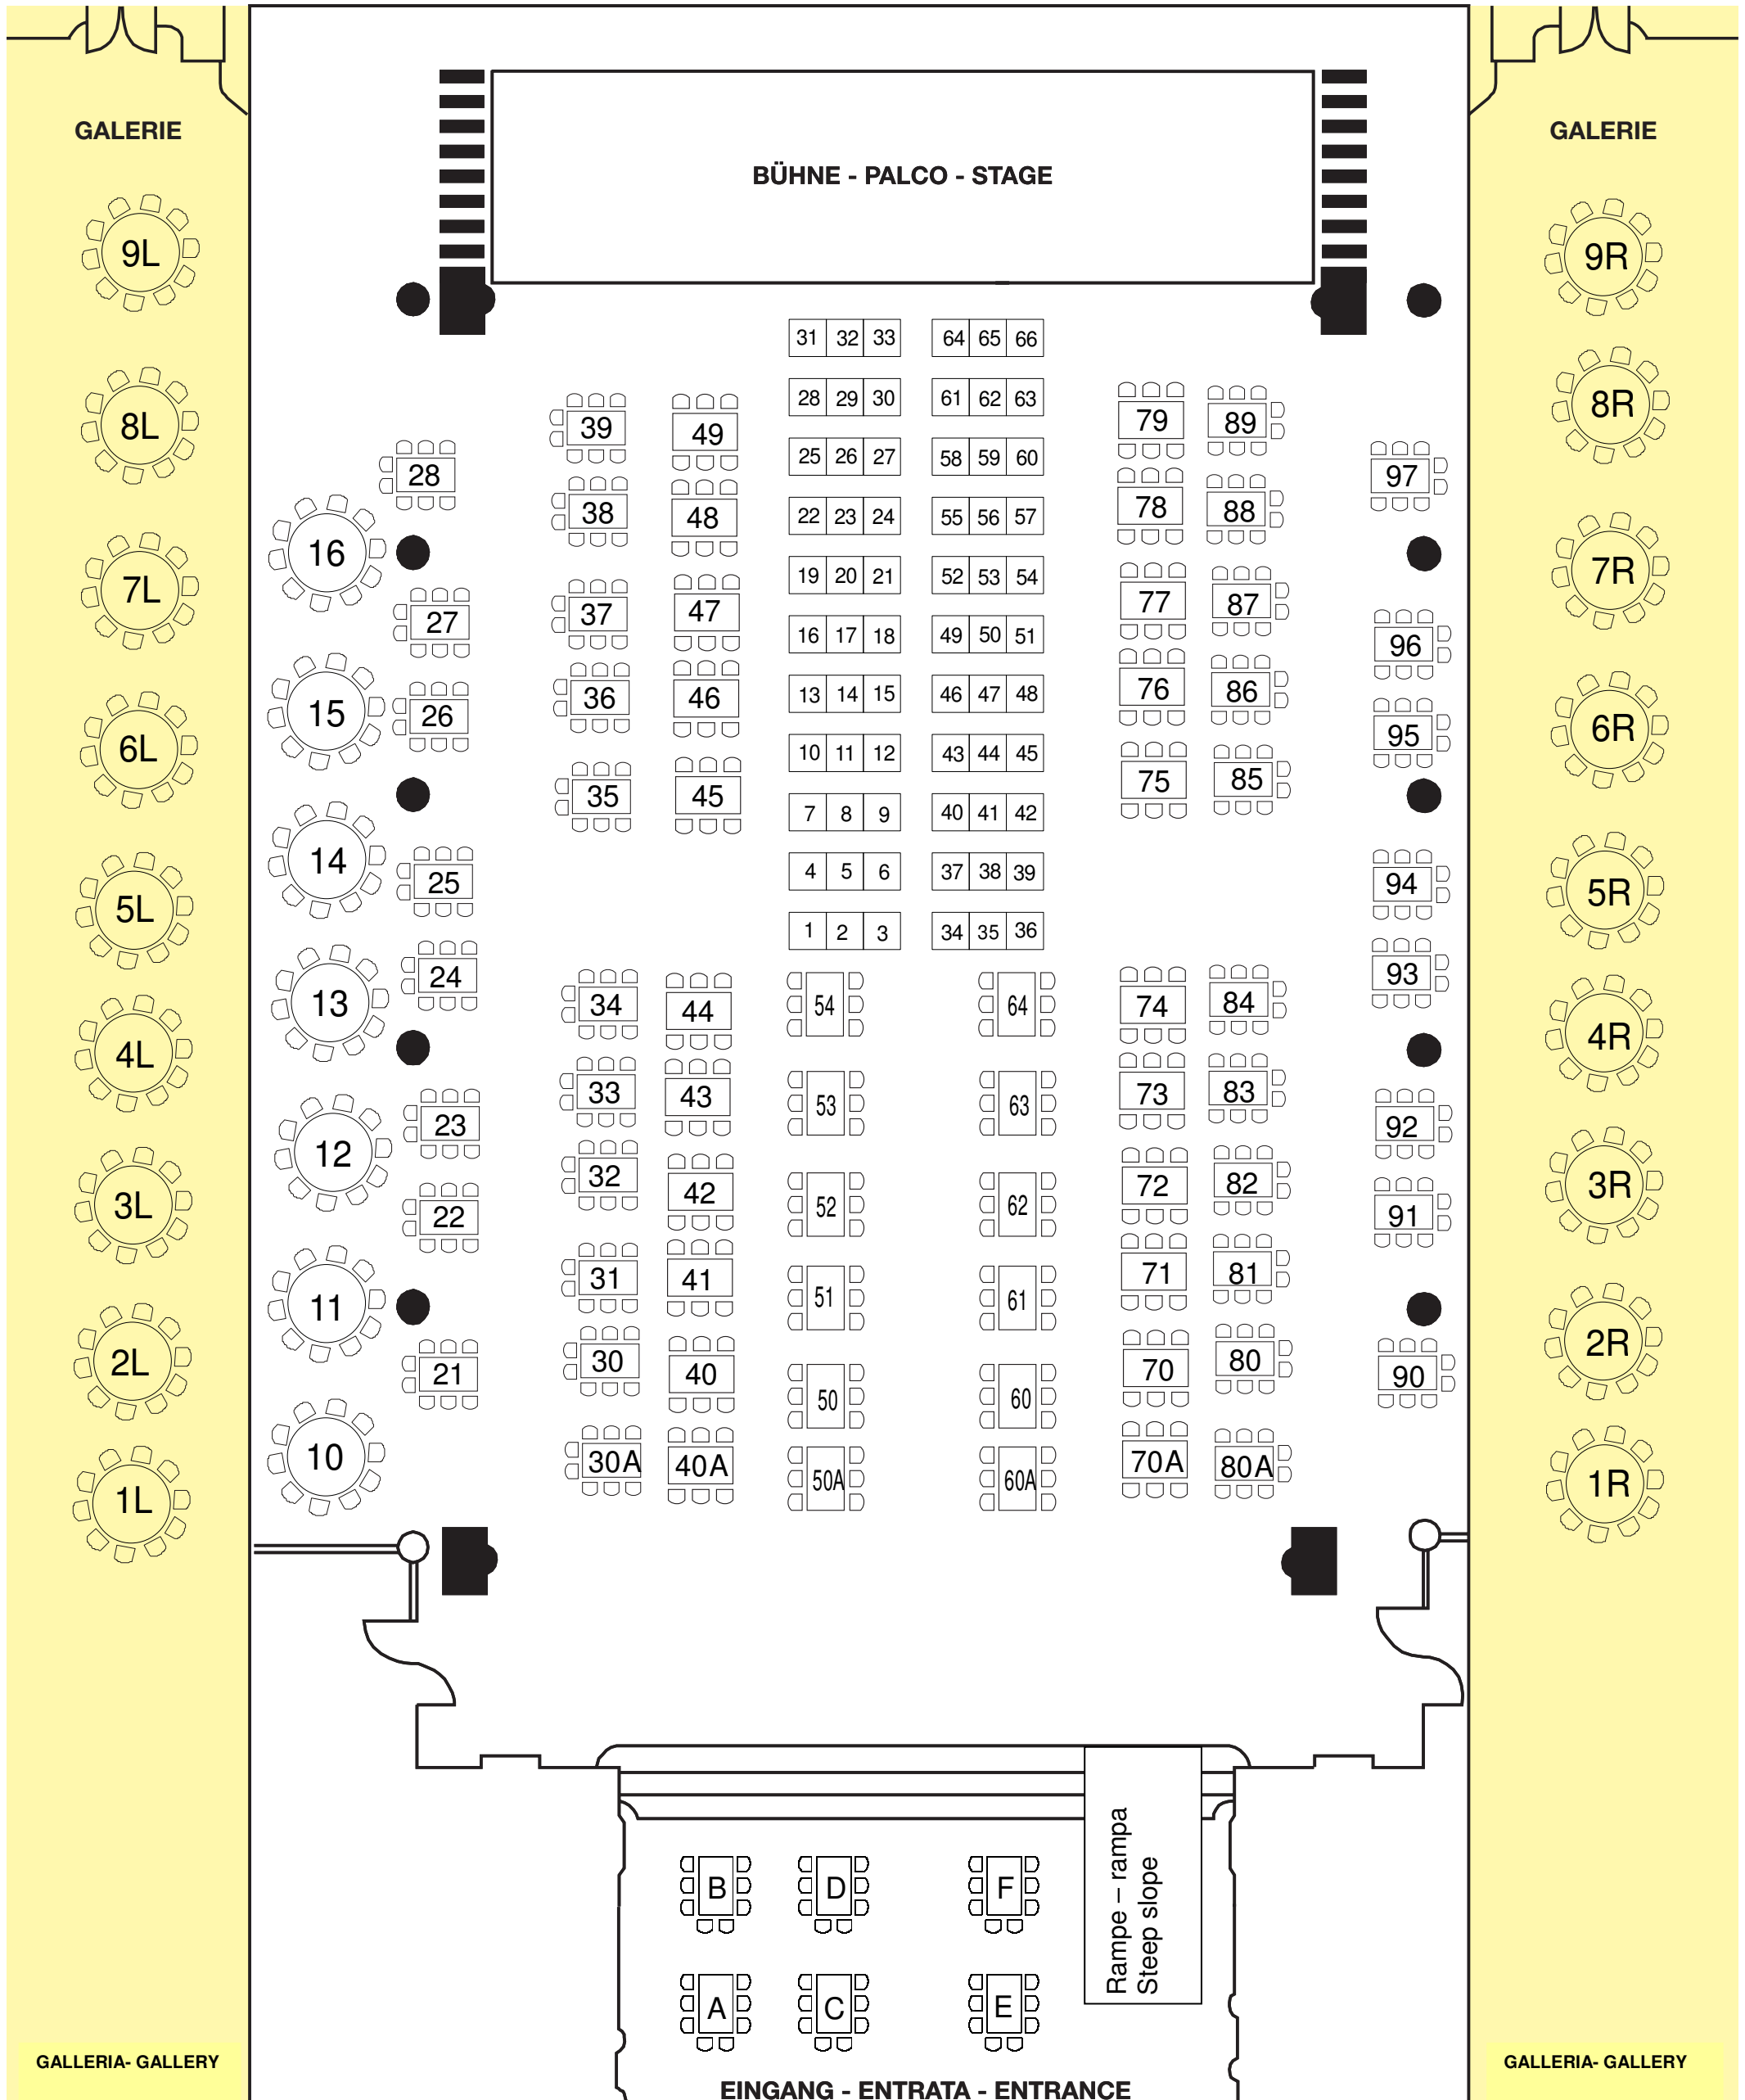

Kursaal B1

Kursaal: 27,90 m x 23,50 m = 655,65 qm
 Galerie – Galleria - Gallery: 57 m x 4,30 m = 245,1 qm

Ball – ballo – dance
 Tische – tavoli – tables: 103
 Plätze – posti – seats: 892

Datum – data - dates: _____

Veranstaltung-manifestazione-event: _____

GALLERIA- GALLERY

GALLERIA- GALLERY