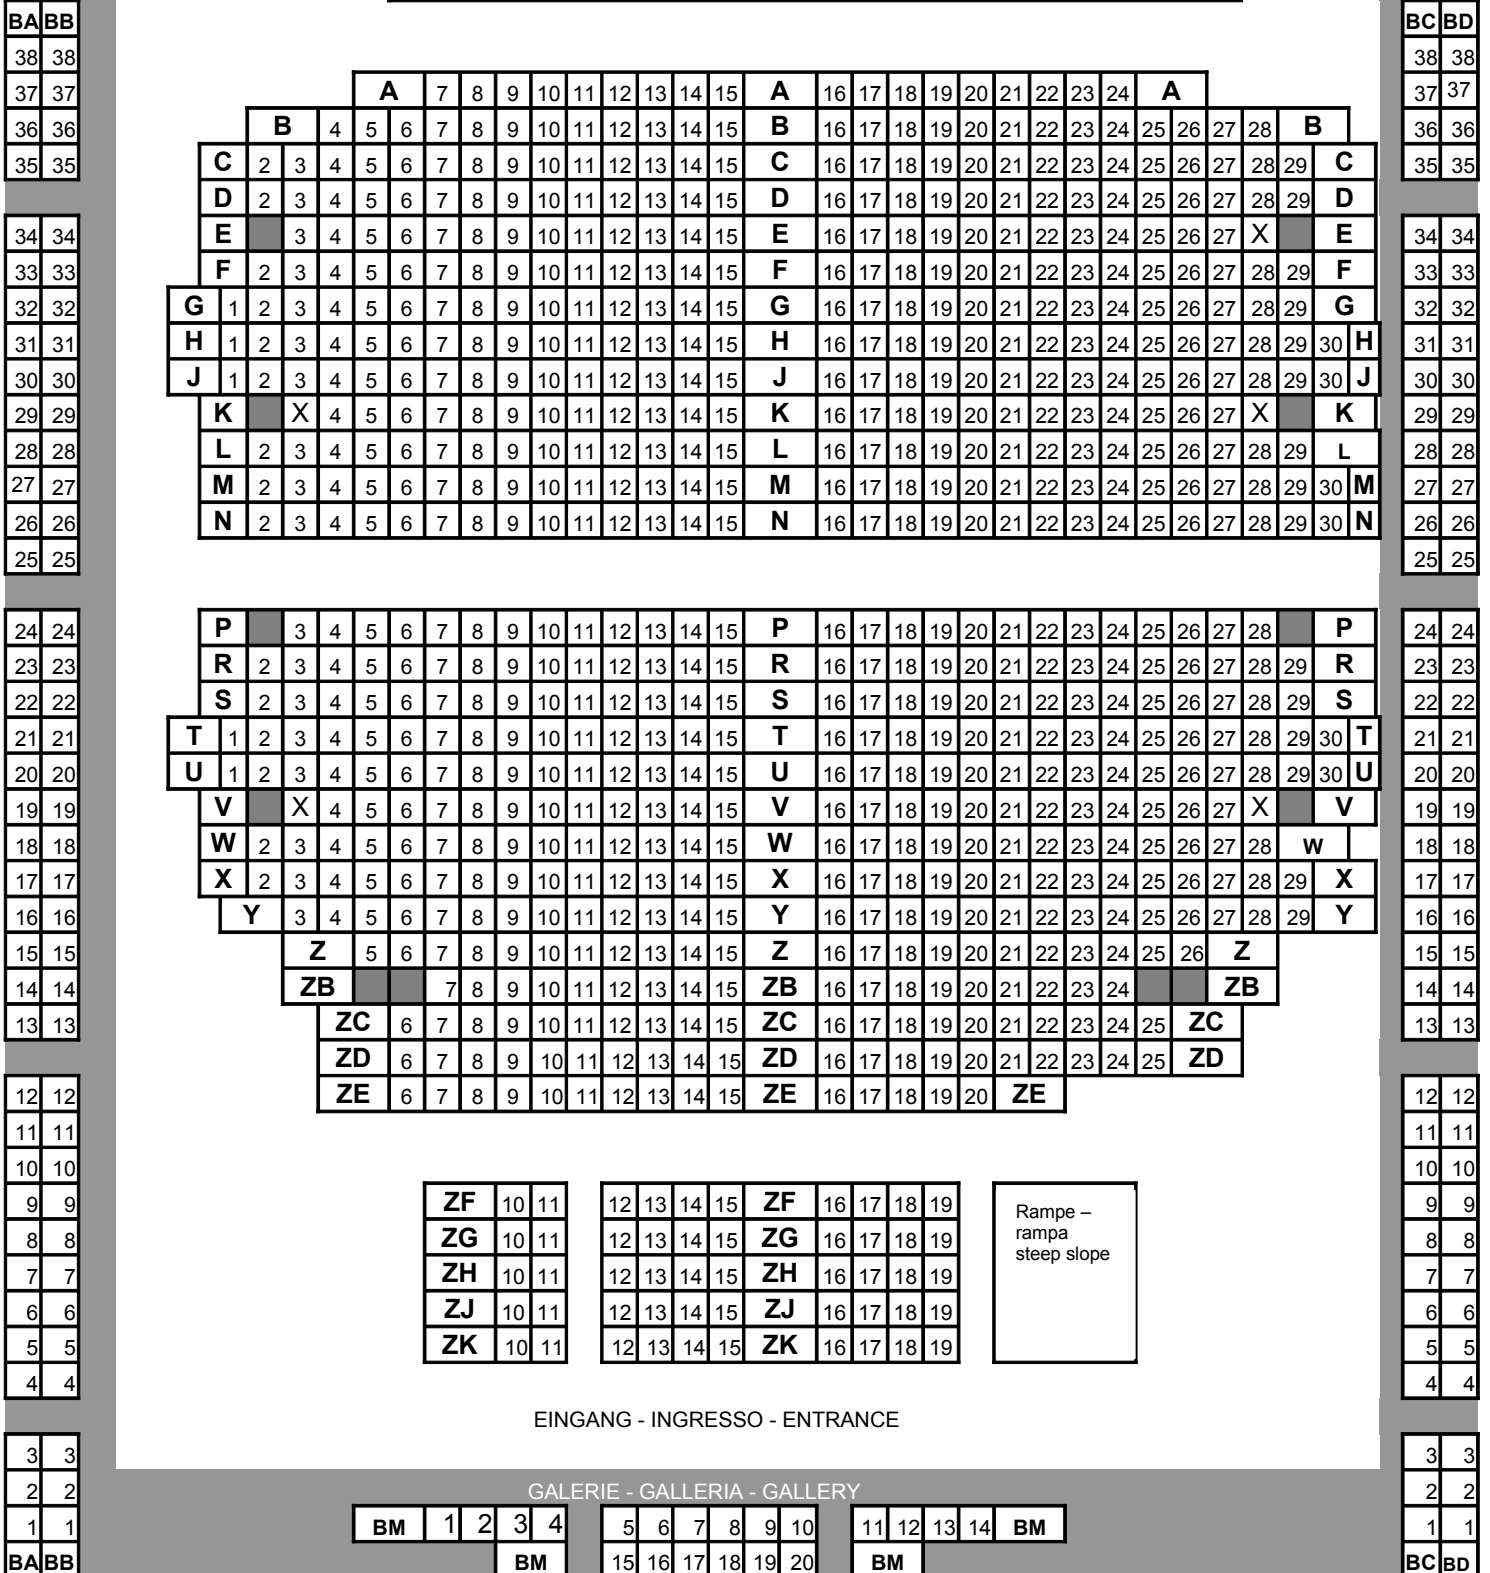

Kursaal A3

Kursaal: 27,90 m x 23,50 m = 655,65 qm
 Galerie - Galleria - Gallery: 57 m x 4,30 m = 245,1 qm

Plätze-posti-seats: 916

Parkett-platea: 744

Galerie-galleria-gallery: 172

Datum - data - dates : _____

Veranstaltung-manifestazione-event: _____

BÜHNE - PODIO - STAGE

Il disegno ed in particolare le distanze fra i settori non sono in scala. - The drawing is not to scale.

Die Zeichnung entspricht nicht dem Maßstab.