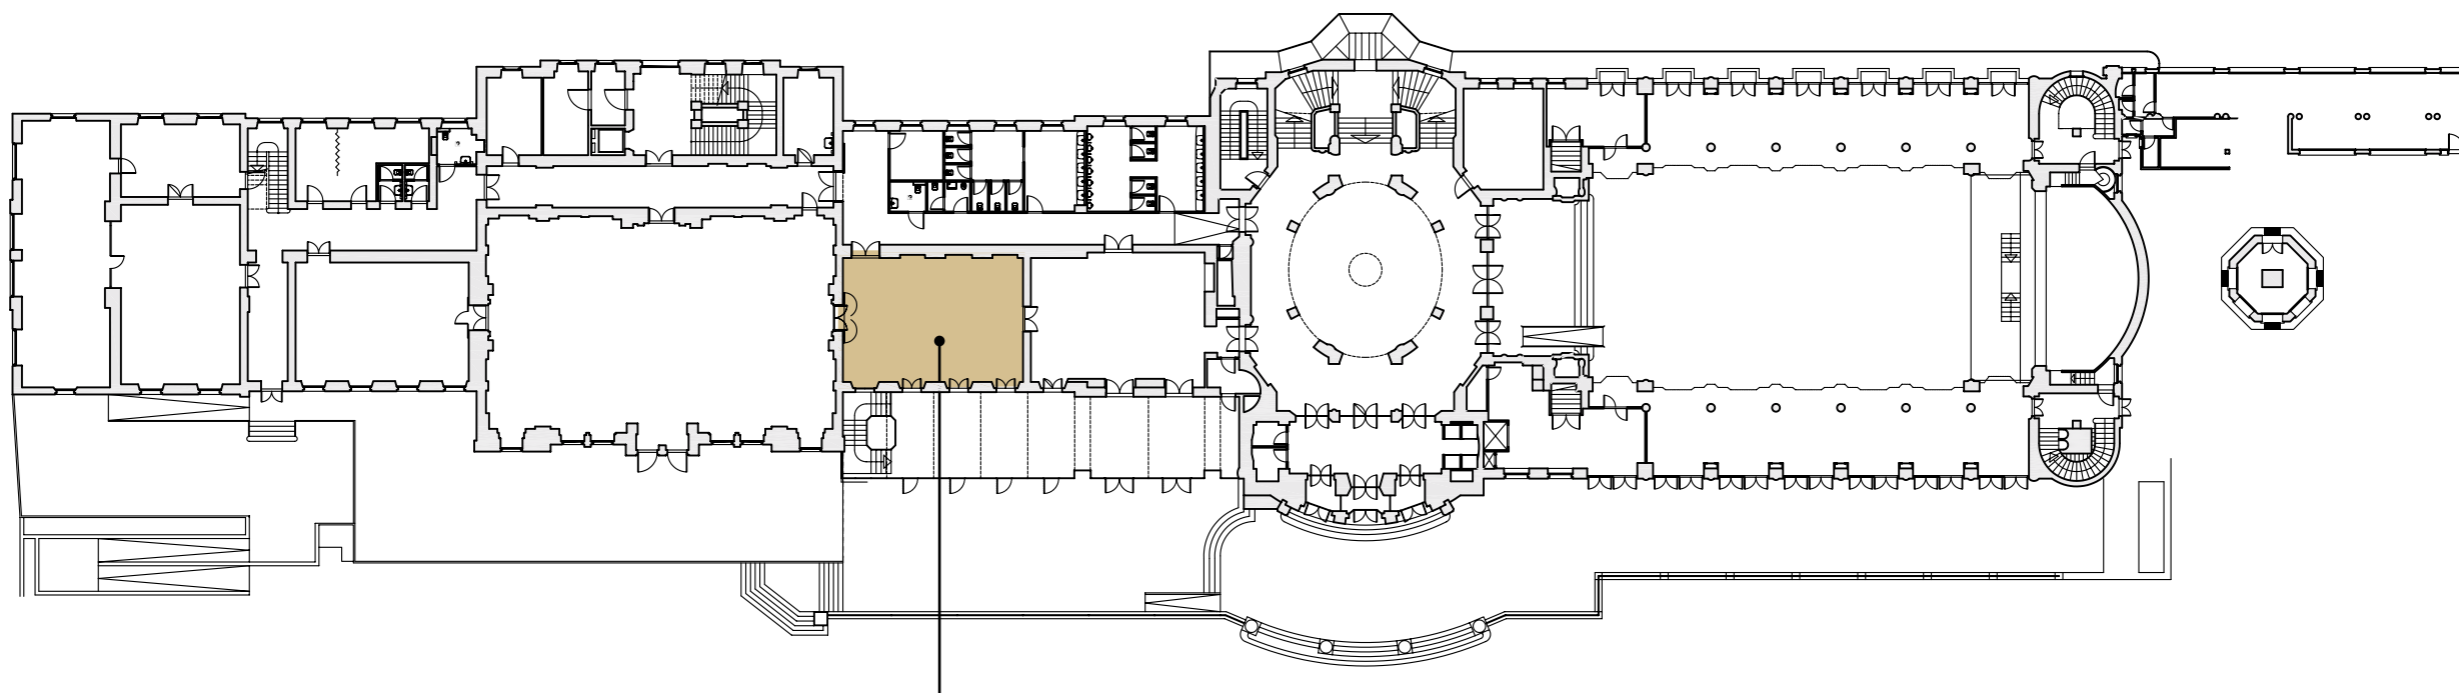

KURHAUS MERANO

& Stadttheater Teatro Puccini

EBENE - LIVELLO - LEVEL

PROMENADE - PASSEGGIATA

SALA-OHMANN-SAAL